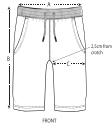

Combo options

WHITES

COLORS

ESSENTIAL

HEATHERS

Shell : Terry , 85% cotone biologico filato e pettinato , 15% poliestere riciclato ,
Fabric washed , Scamosciato leggero , 300 GSM

Printing Specifications

Adatto a tutte le tecniche di stampa. Per maggiori dettagli, scaricare la nostra guida di stampa.

Certifications & memberships

Wash Instructions

Lavare insieme a capi di colore simile, non stirare sulla parte stampata, lavare e stirare a rovescio.

SIZES	XXS	XS	S	M	L	XL	XXL	3XL
A Waist	33.5	34	37	40	43	46	49	50
B Leg Length	42	44	46	48	50	52	54	54
C Tight	29.3	29.8	31	31.8	32.8	34.2	35.8	36.8